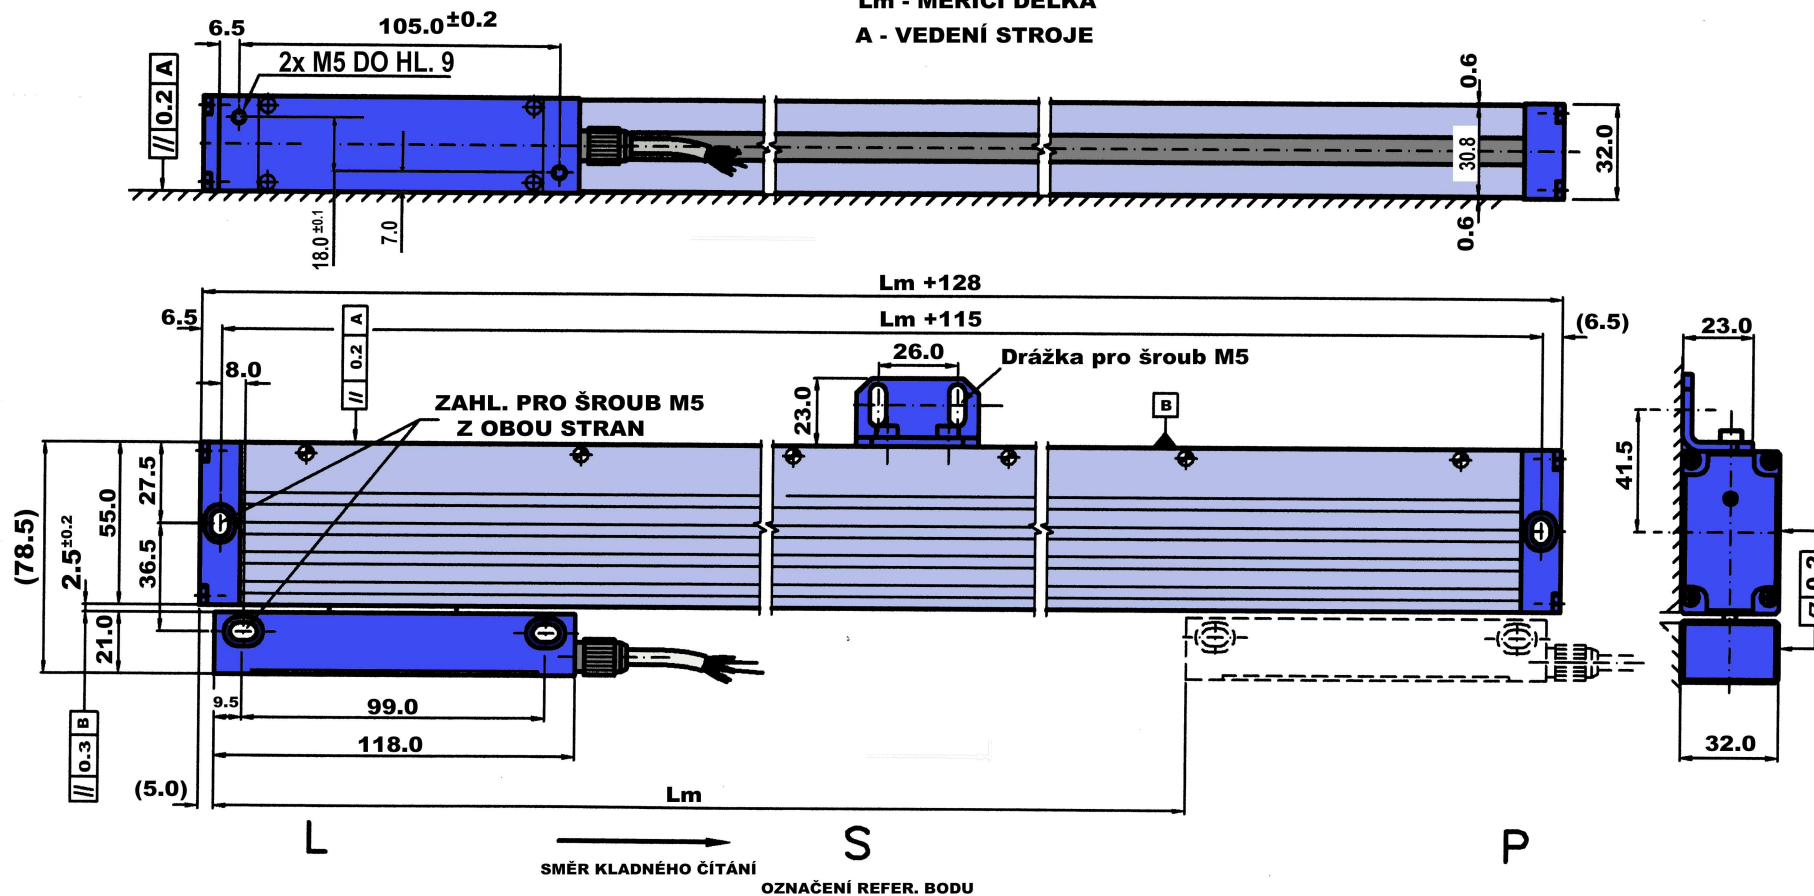

rozměrový náčrtek lineárního snímače **SL 3xx**

Lm - MĚŘICÍ DÉLKA
A - VEDENÍ STROJE

UMÍSTĚNÍ PODPOR PRO Lm